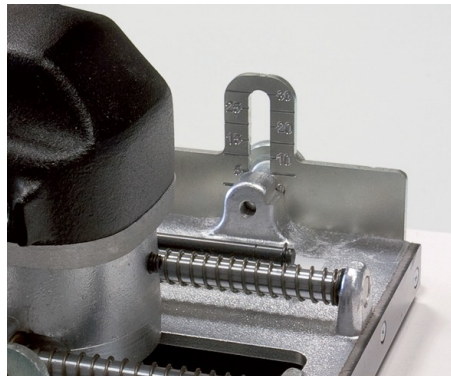

Renovaid B.V.
Lübeckstraat 3
7418 EK Deventer

Tel: 0570 - 63 07 25

Fax: 0570 - 63 70 16

E-mail: info@renovaid.nl

www.renovaid.nl