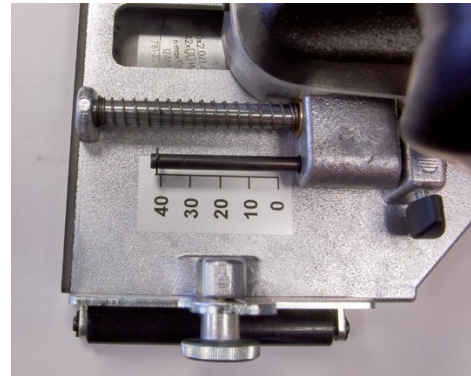

Renovaid B.V.
Lübeckstraat 3
7418 EK Deventer

Tel: 0570 - 63 07 25

Fax: 0570 - 63 70 16

E-mail: info@renovaid.nl

www.renovaid.nl