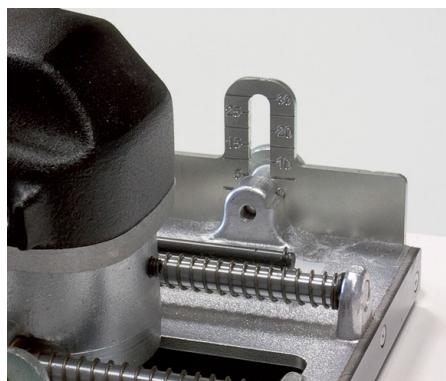

Renovaid B.V.
Spuiweg 22-L
5145 NE, Waalwijk

Tel: 0162 - 76 41 88

Fax: 0162 - 76 42 10

E-mail: info@renovaid.nl

www.renovaid.nl