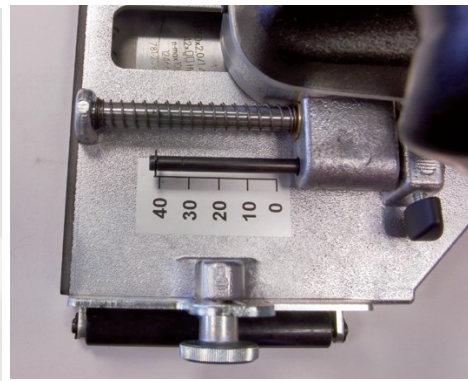

Renovaid B.V.
Spuiweg 22-L
5145 NE, Waalwijk

Tel: 0162 - 76 41 88

Fax: 0162 - 76 42 10

E-mail: info@renovaid.nl

www.renovaid.nl